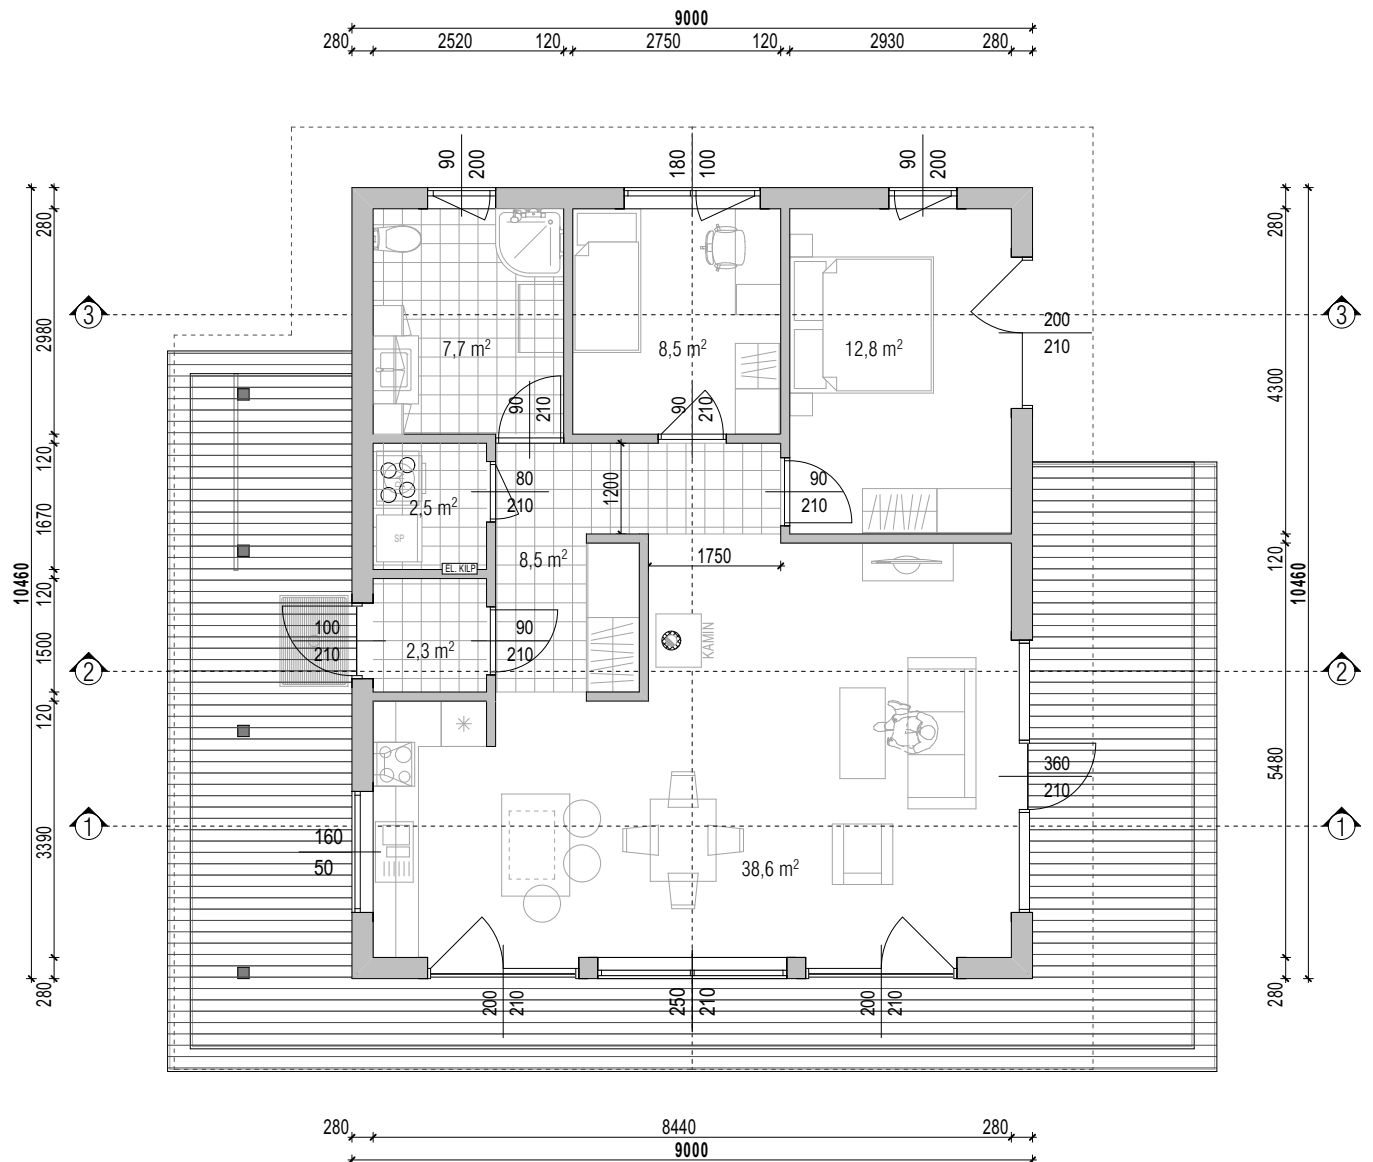

2 Bed ESKIIS | 001 |

ESKIIS

VAATED

18.05.2020
1:100

Ehitisealune pind
105,9 m²
(maja + postidele toetuv katus)

Katusekatte pind
ca 154 m²

Soojustatud kaldkatuse pind
(avatud köök-elutuba kohal)
ca 42 m²

Soojustatud lae pind
ca 40 m²

Välisseinte pind
ca 90 m²

Siseseinte pind
ca 72 m²

TUULEKODA	2,3
KORIDOR	8,5
TEHNILINE RUUM	2,5
PESURUUM	7,7
MAGAMISTUBA 2	8,5
MAGAMISTUBA 1	12,8
KÖÖK-SÖÖGITUBA-ELUTUBA	38,6

80,9 m²