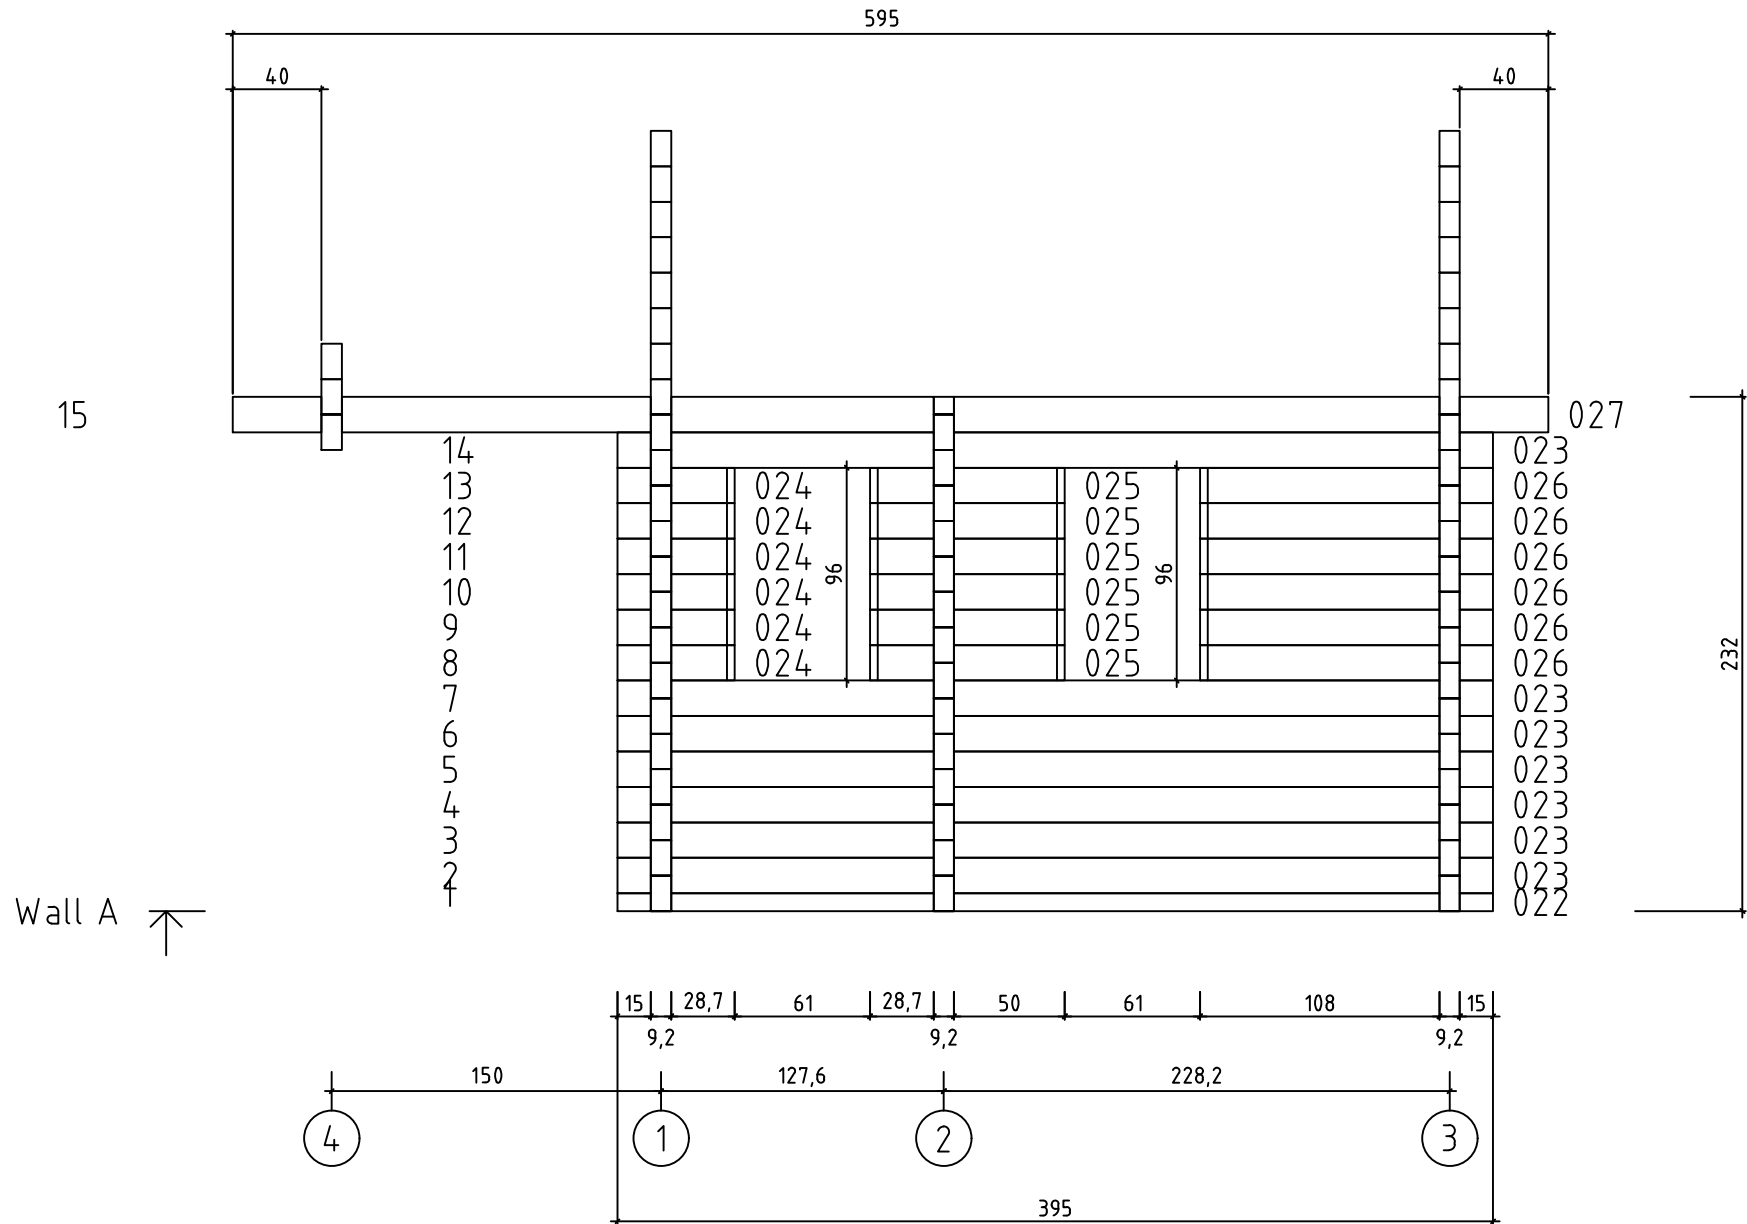

# EIRE LOG CABINS

Marta 5.5x3.65  
GROUNDPLAN

Marta 5.5x3.65

Marta 5.5x3.65

Marta 5.5x3.65

Marta 5.5x3.65

Marta 5.5x3.65

Marta 5.5x3.65

Marta 5.5x3.65

Marta 5.5x3.65

Pos	Marta 5.5x3.65 Piece list	Q.	Profile (mm)	Length (mm)
001	150 572 	12	92x160	814
002	572 675 	12	92x160	1339
003	1585 150 	6	92x160	1827
004	985 150 	6	92x160	1227
005	150 2054 3170 150 	1	92x160	5800
006	150 2054 3170 150 	15	92x160	5800
007	150 2054 3170 150 	2	92x160	5800
008		3	92x160	5456
009		2	92x160	4638
010		2	92x160	3820
011		2	92x160	3002
012		2	92x160	2185
013		4	92x160	618
014		2	92x107	549
015	150 200 	12	92x160	442
016	1044 150 	12	92x160	1286
017	150 2054 150 	1	92x160	2538
018	150 2054 150 	1	92x160	2538
019	150 2054 150 	1	92x80	2538
020	150 150 	2	92x160	392
021	300 150 	2	92x160	542
022	150 1184 2190 150 	2	92x80	3950
023	150 1184 2190 150 	21	92x160	3950
024	150 287 	6	92x160	529
025	287 500 	6	92x160	879