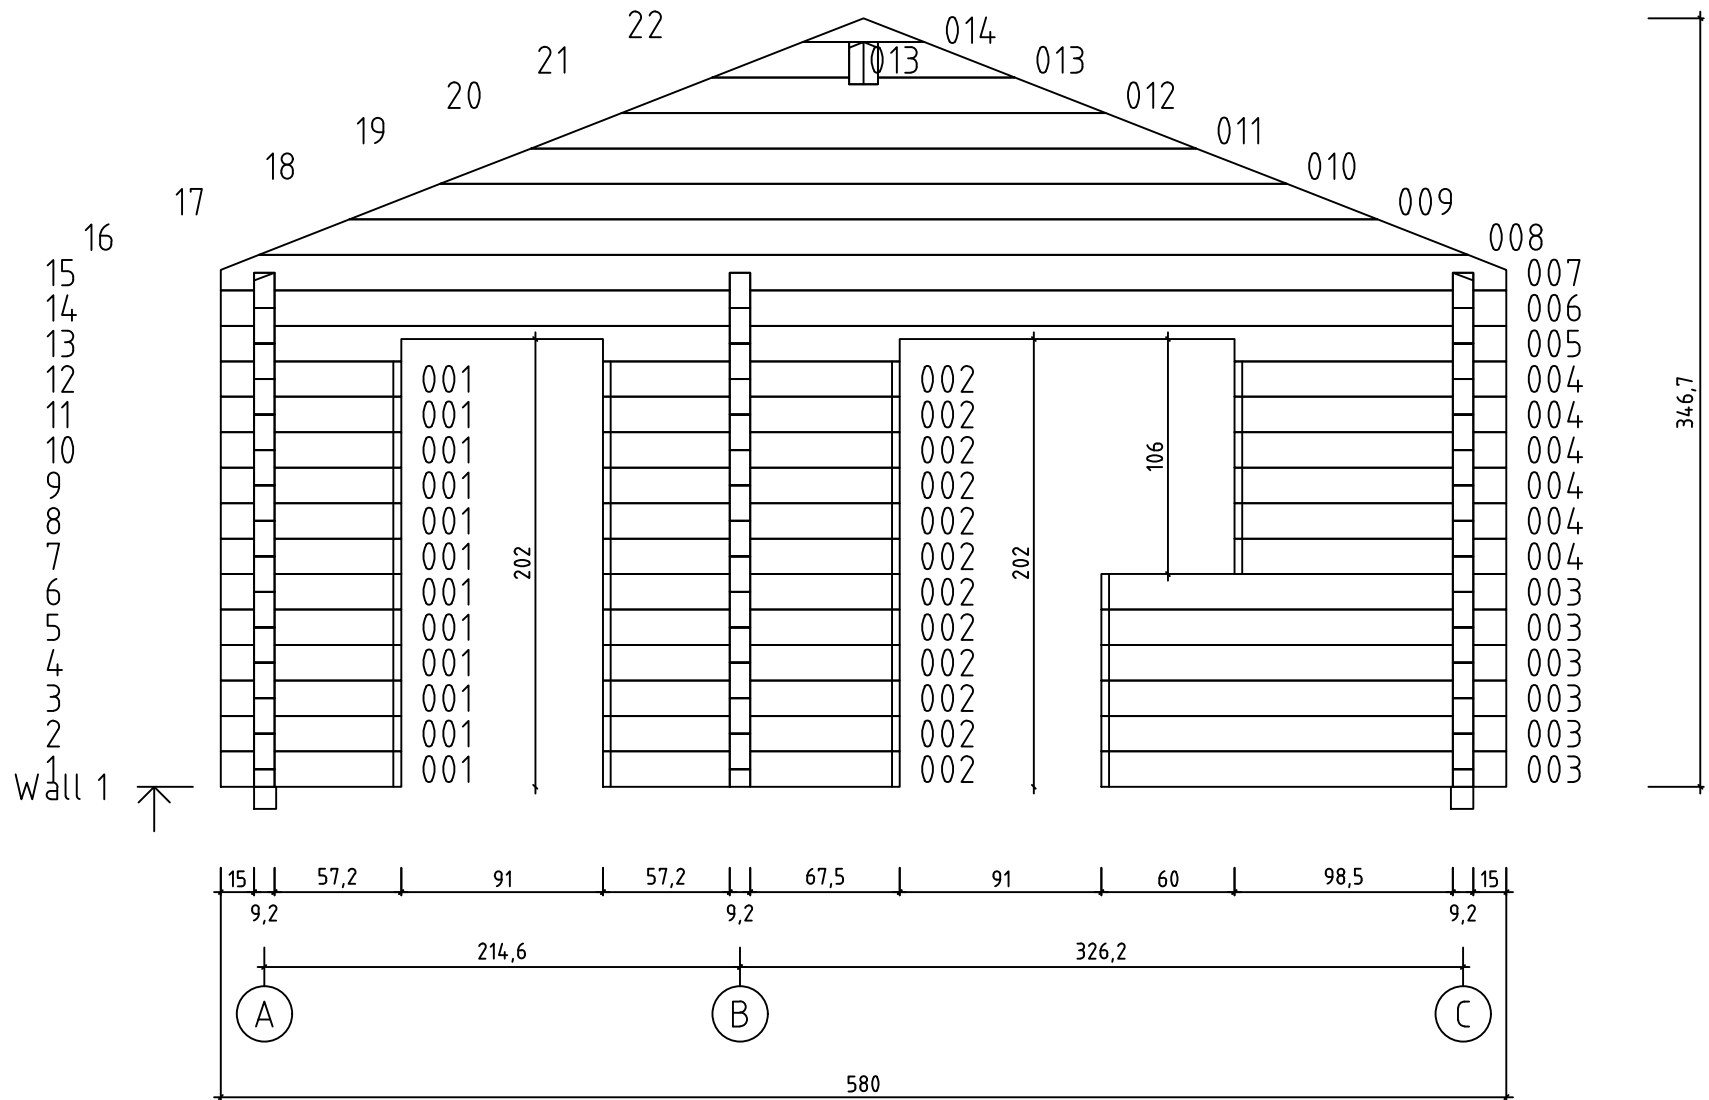

The logo features a stylized wooden cabin icon with three stars above it, positioned to the left of the text.

# EIRE LOG CABINS

Marta 5.5x3.65  
GROUNDPLAN

Marta 5.5x3.65

Marta 5.5x3.65

Marta 5.5x3.65

Marta 5.5x3.65

Marta 5.5x3.65

Marta 5.5x3.65

Marta 5.5x3.65

Marta 5.5x3.65

Pos	Marta 5.5x3.65 Piece list	Q.	Profile (mm)	Length (mm)
001	150 572 	12	92x160	814
002	572 675 	12	92x160	1339
003	1585 150 	6	92x160	1827
004	985 150 	6	92x160	1227
005	150 2054 3170 150 	1	92x160	5800
006	150 2054 3170 150 	15	92x160	5800
007	150 2054 3170 150 	2	92x160	5800
008		3	92x160	5456
009		2	92x160	4638
010		2	92x160	3820
011		2	92x160	3002
012		2	92x160	2185
013		4	92x160	618
014		2	92x107	549
015	150 200 	12	92x160	442
016	1044 150 	12	92x160	1286
017	150 2054 150 	1	92x160	2538
018	150 2054 150 	1	92x160	2538
019	150 2054 150 	1	92x80	2538
020	150 150 	2	92x160	392
021	300 150 	2	92x160	542
022	150 1184 2190 150 	2	92x80	3950
023	150 1184 2190 150 	21	92x160	3950
024	150 287 	6	92x160	529
025	287 500 	6	92x160	879