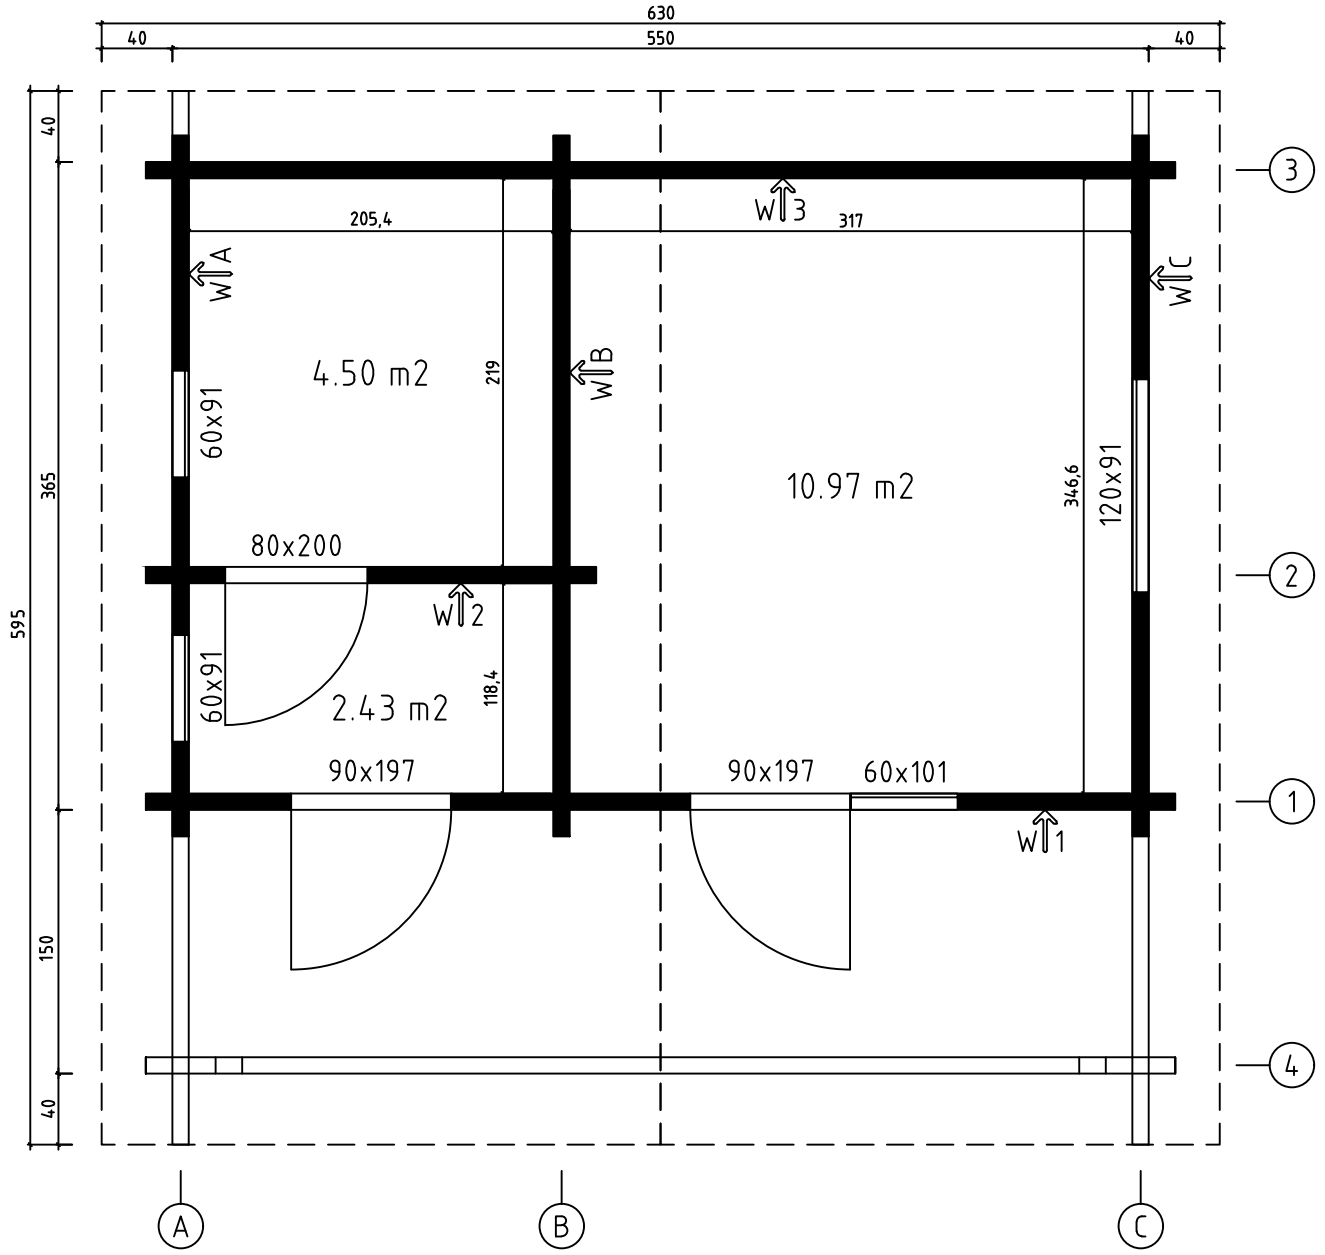

The logo features a stylized wooden cabin icon with three stars above it, positioned to the left of the text.

# EIRE LOG CABINS

Marta 5.5x3.65  
GROUNDPLAN

Marta 5.5x3.65

Marta 5.5x3.65

Marta 5.5x3.65

Marta 5.5x3.65

Marta 5.5x3.65

Marta 5.5x3.65

Marta 5.5x3.65

Marta 5.5x3.65

Pos	Marta 5.5x3.65 Piece list	Q.	Profile (mm)	Length (mm)
001	150 572 	12	92x160	814
002	572 675 	12	92x160	1339
003	1585 150 	6	92x160	1827
004	985 150 	6	92x160	1227
005	150 2054 3170 150 	1	92x160	5800
006	150 2054 3170 150 	15	92x160	5800
007	150 2054 3170 150 	2	92x160	5800
008		3	92x160	5456
009		2	92x160	4638
010		2	92x160	3820
011		2	92x160	3002
012		2	92x160	2185
013		4	92x160	618
014		2	92x107	549
015	150 200 	12	92x160	442
016	1044 150 	12	92x160	1286
017	150 2054 150 	1	92x160	2538
018	150 2054 150 	1	92x160	2538
019	150 2054 150 	1	92x80	2538
020	150 150 	2	92x160	392
021	300 150 	2	92x160	542
022	150 1184 2190 150 	2	92x80	3950
023	150 1184 2190 150 	21	92x160	3950
024	150 287 	6	92x160	529
025	287 500 	6	92x160	879