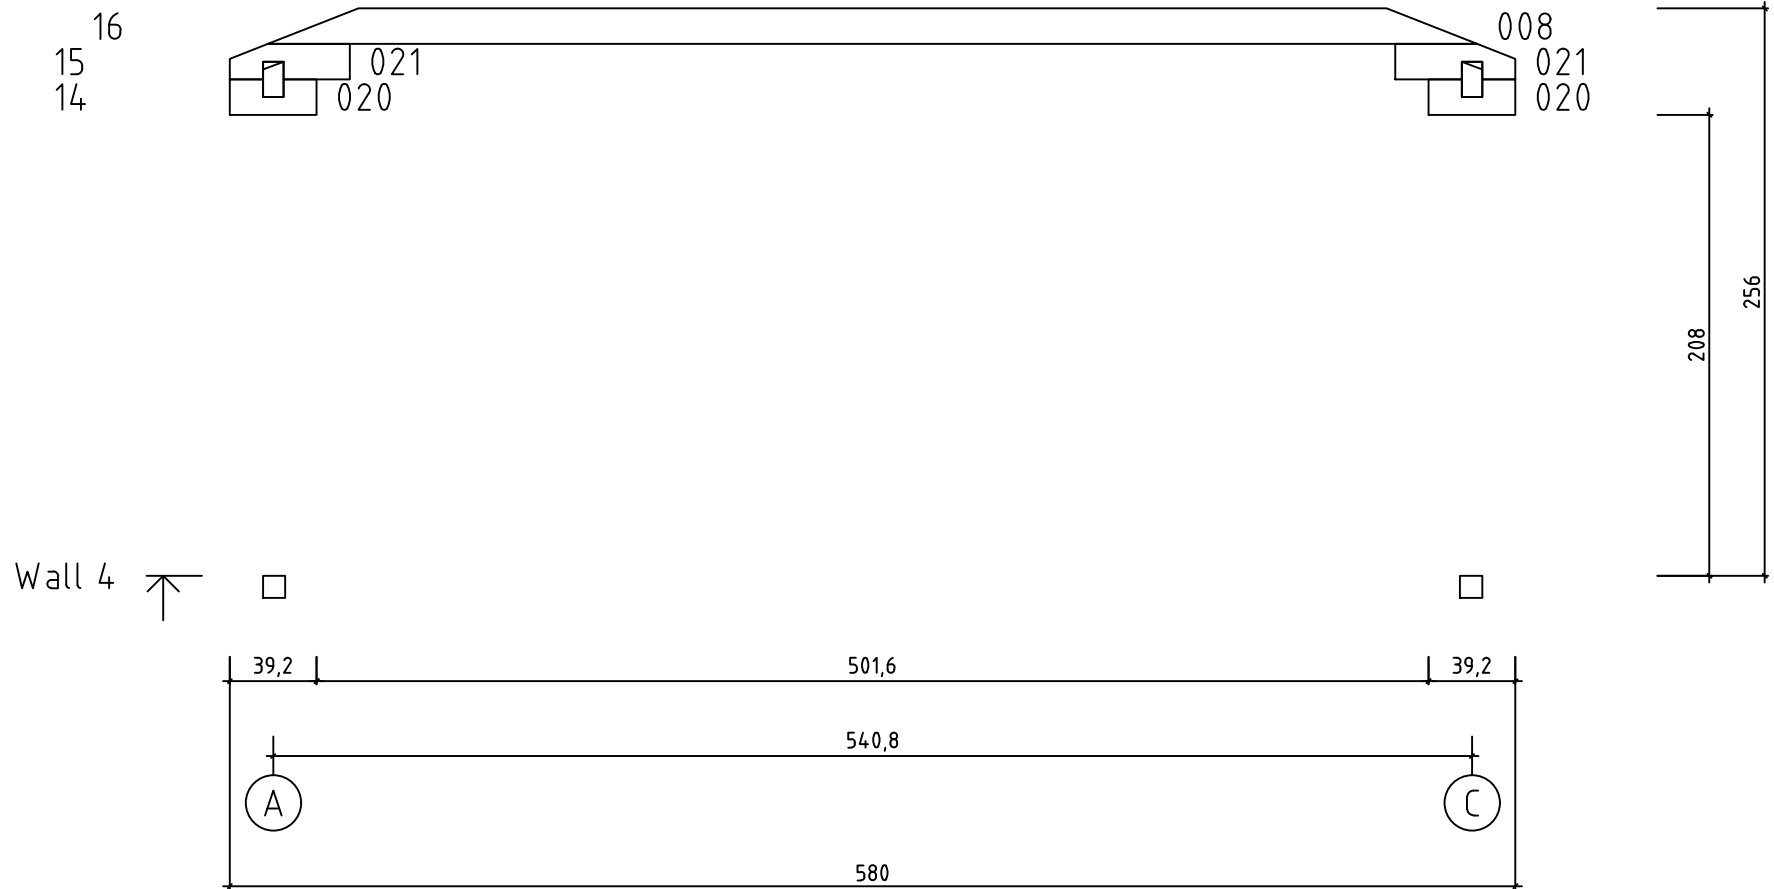

The logo features a stylized wooden cabin icon with three stars above it, positioned to the left of the text.

# EIRE LOG CABINS

Marta 5.5x3.65  
GROUNDPLAN

Marta 5.5x3.65

Marta 5.5x3.65

Marta 5.5x3.65

Marta 5.5x3.65

Marta 5.5x3.65

Marta 5.5x3.65

Marta 5.5x3.65

Marta 5.5x3.65

Pos	Marta 5.5x3.65 Piece list	Q.	Profile (mm)	Length (mm)
001	150 572 	12	92x160	814
002	572 675 	12	92x160	1339
003	1585 150 	6	92x160	1827
004	985 150 	6	92x160	1227
005	150 2054 3170 150 	1	92x160	5800
006	150 2054 3170 150 	15	92x160	5800
007	150 2054 3170 150 	2	92x160	5800
008		3	92x160	5456
009		2	92x160	4638
010		2	92x160	3820
011		2	92x160	3002
012		2	92x160	2185
013		4	92x160	618
014		2	92x107	549
015	150 200 	12	92x160	442
016	1044 150 	12	92x160	1286
017	150 2054 150 	1	92x160	2538
018	150 2054 150 	1	92x160	2538
019	150 2054 150 	1	92x80	2538
020	150 150 	2	92x160	392
021	300 150 	2	92x160	542
022	150 1184 2190 150 	2	92x80	3950
023	150 1184 2190 150 	21	92x160	3950
024	150 287 	6	92x160	529
025	287 500 	6	92x160	879