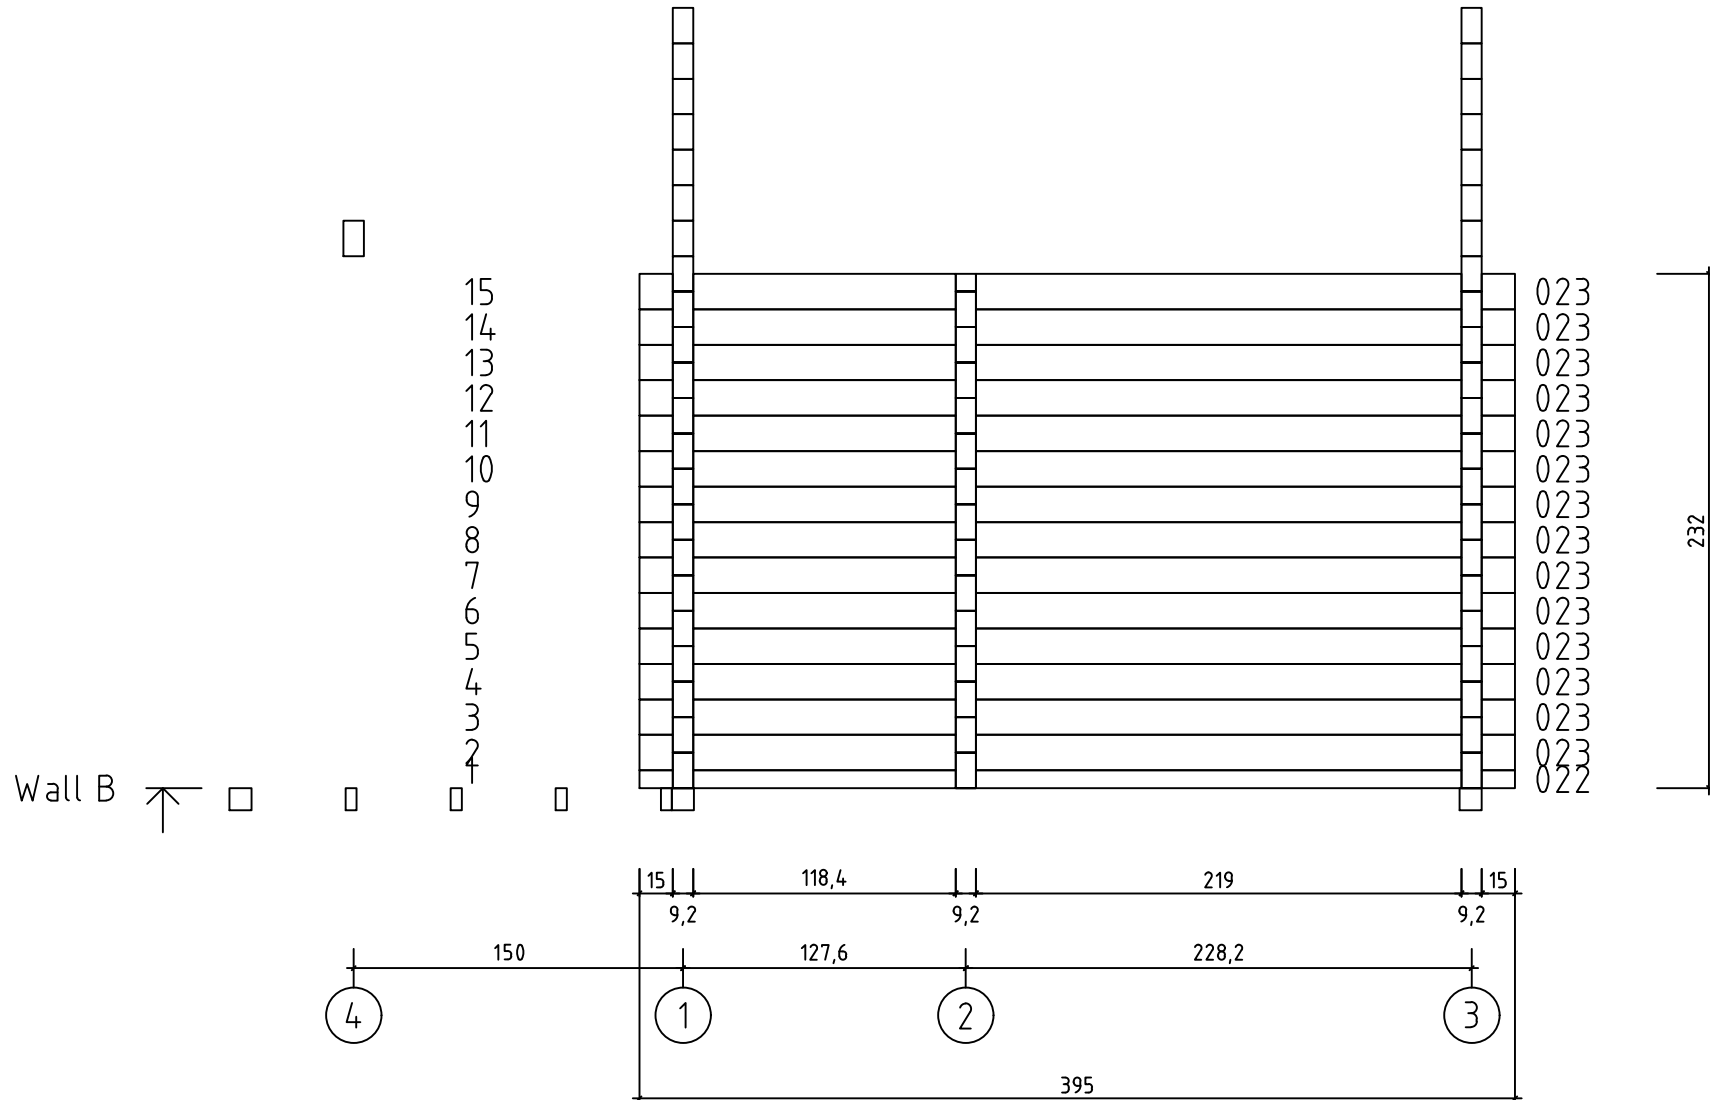

The logo features a stylized wooden cabin icon with three stars above it, positioned to the left of the text.

# EIRE LOG CABINS

Marta 5.5x3.65  
GROUNDPLAN

Marta 5.5x3.65

Marta 5.5x3.65

Marta 5.5x3.65

Marta 5.5x3.65

Marta 5.5x3.65

Marta 5.5x3.65

Marta 5.5x3.65

Marta 5.5x3.65

Pos	Marta 5.5x3.65 Piece list	Q.	Profile (mm)	Length (mm)
001	150 572 	12	92x160	814
002	572 675 	12	92x160	1339
003	1585 150 	6	92x160	1827
004	985 150 	6	92x160	1227
005	150 2054 3170 150 	1	92x160	5800
006	150 2054 3170 150 	15	92x160	5800
007	150 2054 3170 150 	2	92x160	5800
008		3	92x160	5456
009		2	92x160	4638
010		2	92x160	3820
011		2	92x160	3002
012		2	92x160	2185
013		4	92x160	618
014		2	92x107	549
015	150 200 	12	92x160	442
016	1044 150 	12	92x160	1286
017	150 2054 150 	1	92x160	2538
018	150 2054 150 	1	92x160	2538
019	150 2054 150 	1	92x80	2538
020	150 150 	2	92x160	392
021	300 150 	2	92x160	542
022	150 1184 2190 150 	2	92x80	3950
023	150 1184 2190 150 	21	92x160	3950
024	150 287 	6	92x160	529
025	287 500 	6	92x160	879