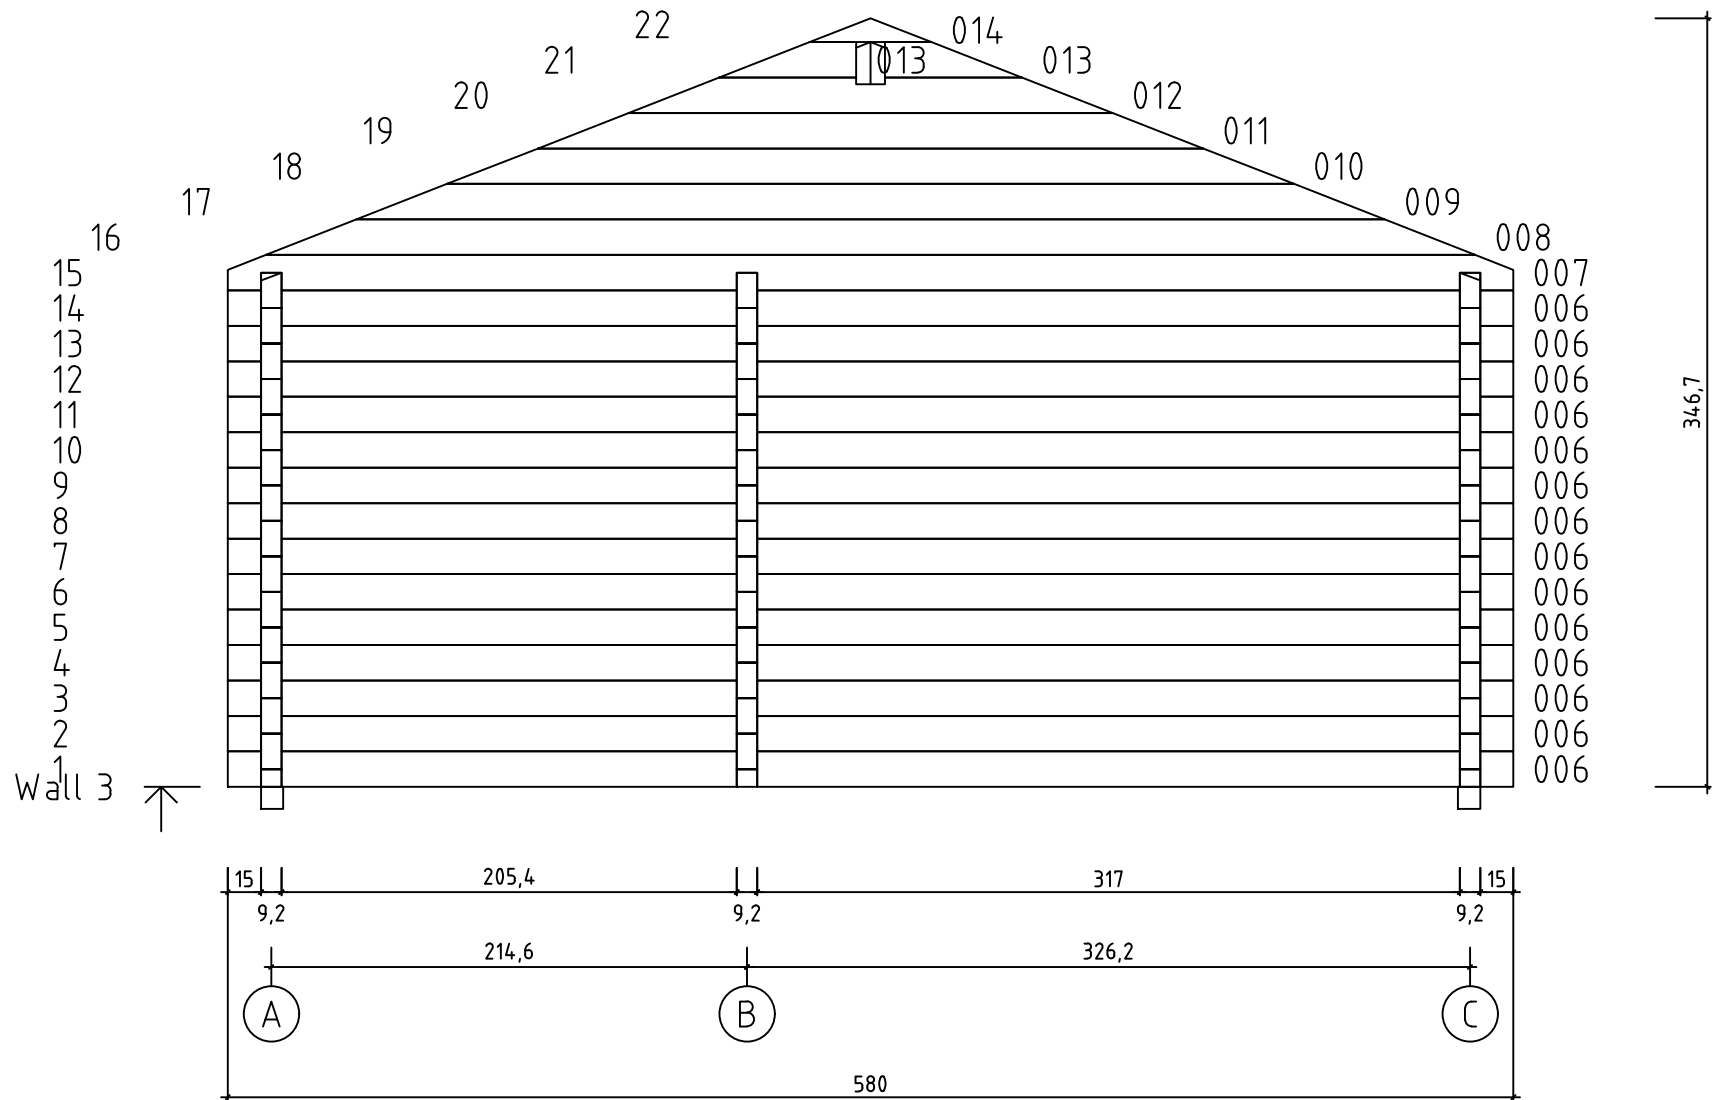

The logo features a stylized wooden cabin icon with three stars above it, positioned to the left of the text.

# EIRE LOG CABINS

Marta 5.5x3.65  
GROUNDPLAN

Marta 5.5x3.65

Marta 5.5x3.65

Marta 5.5x3.65

Marta 5.5x3.65

Marta 5.5x3.65

Marta 5.5x3.65

Marta 5.5x3.65

Marta 5.5x3.65

Pos	Marta 5.5x3.65 Piece list	Q.	Profile (mm)	Length (mm)
001	150 572 	12	92x160	814
002	572 675 	12	92x160	1339
003	1585 150 	6	92x160	1827
004	985 150 	6	92x160	1227
005	150 2054 3170 150 	1	92x160	5800
006	150 2054 3170 150 	15	92x160	5800
007	150 2054 3170 150 	2	92x160	5800
008		3	92x160	5456
009		2	92x160	4638
010		2	92x160	3820
011		2	92x160	3002
012		2	92x160	2185
013		4	92x160	618
014		2	92x107	549
015	150 200 	12	92x160	442
016	1044 150 	12	92x160	1286
017	150 2054 150 	1	92x160	2538
018	150 2054 150 	1	92x160	2538
019	150 2054 150 	1	92x80	2538
020	150 150 	2	92x160	392
021	300 150 	2	92x160	542
022	150 1184 2190 150 	2	92x80	3950
023	150 1184 2190 150 	21	92x160	3950
024	150 287 	6	92x160	529
025	287 500 	6	92x160	879