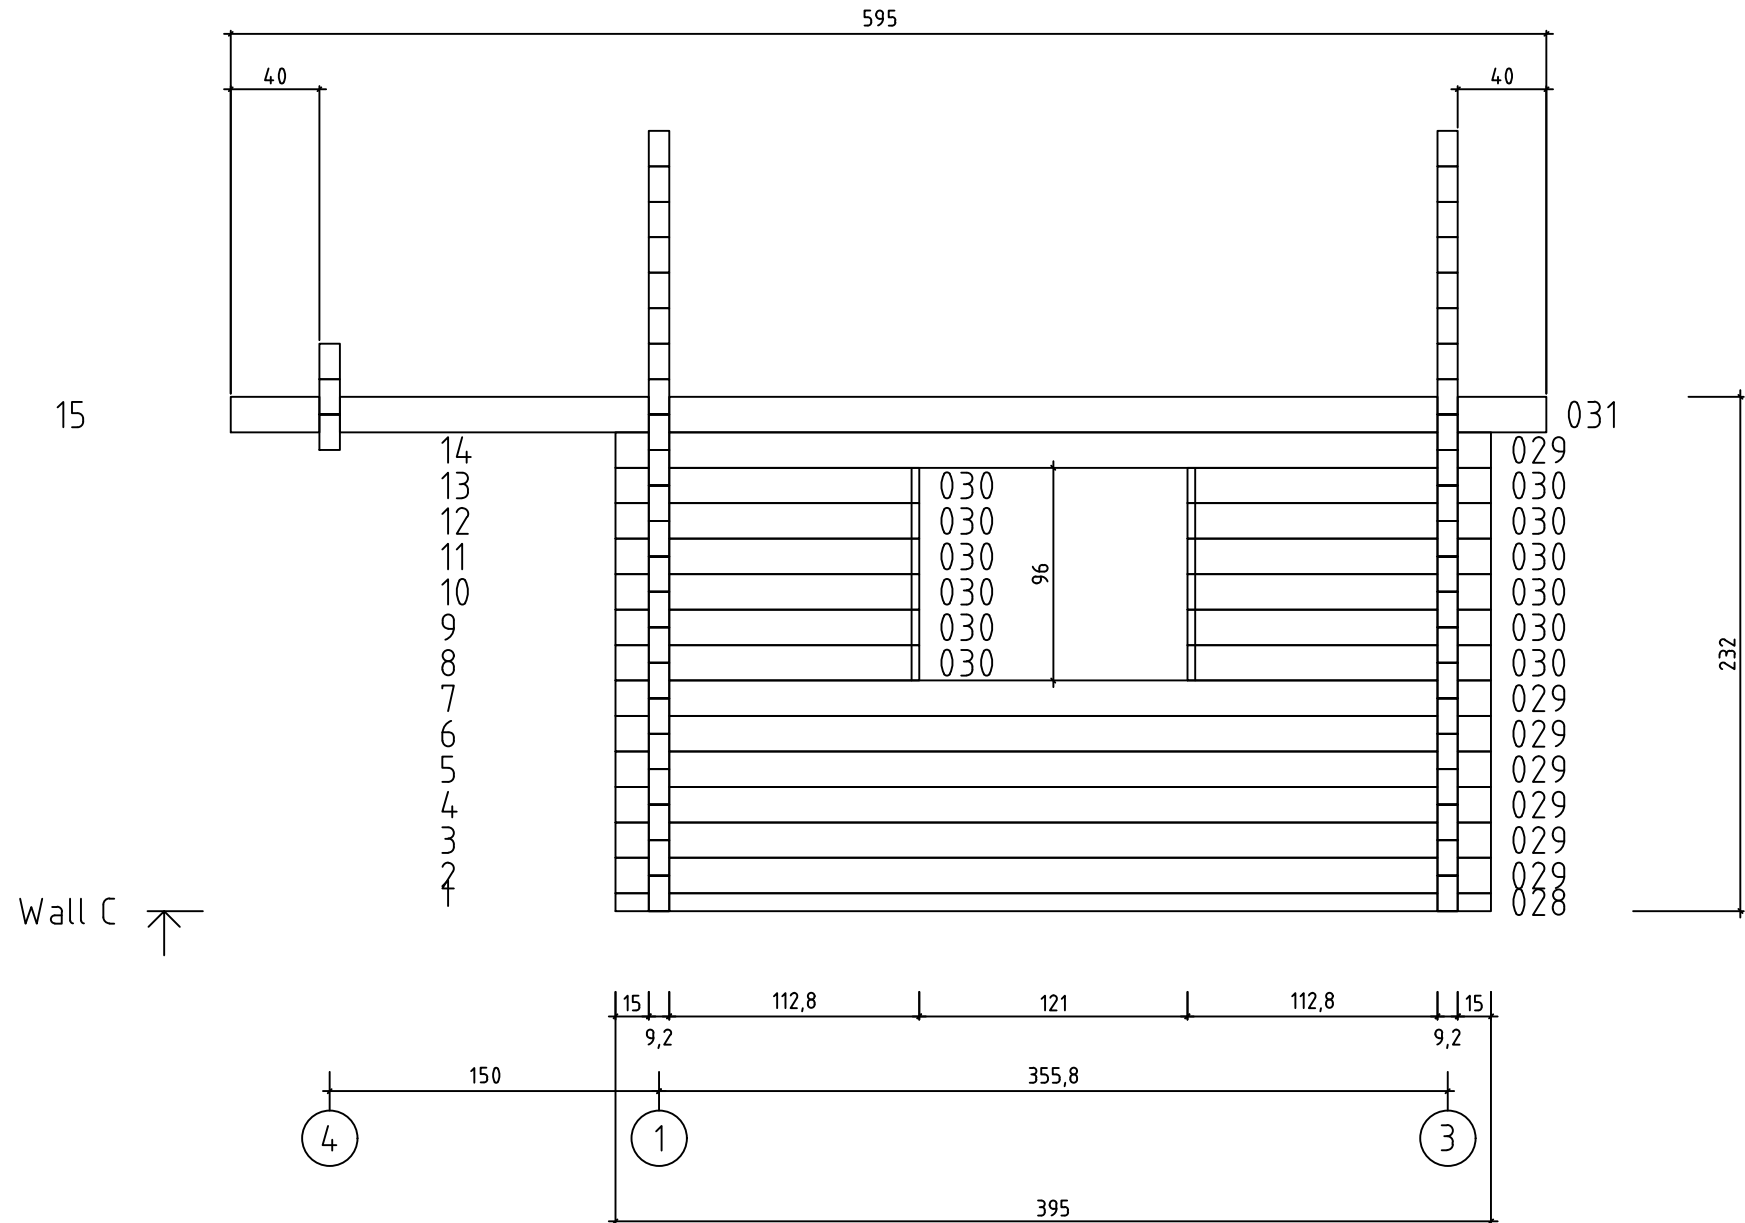

The logo features a stylized wooden cabin icon with three stars above it, positioned to the left of the text.

# EIRE LOG CABINS

Marta 5.5x3.65  
GROUNDPLAN

Marta 5.5x3.65

Marta 5.5x3.65

Marta 5.5x3.65

Marta 5.5x3.65

Marta 5.5x3.65

Marta 5.5x3.65

Marta 5.5x3.65

Marta 5.5x3.65

Pos	Marta 5.5x3.65 Piece list	Q.	Profile (mm)	Length (mm)
001	150 572 	12	92x160	814
002	572 675 	12	92x160	1339
003	1585 150 	6	92x160	1827
004	985 150 	6	92x160	1227
005	150 2054 3170 150 	1	92x160	5800
006	150 2054 3170 150 	15	92x160	5800
007	150 2054 3170 150 	2	92x160	5800
008		3	92x160	5456
009		2	92x160	4638
010		2	92x160	3820
011		2	92x160	3002
012		2	92x160	2185
013		4	92x160	618
014		2	92x107	549
015	150 200 	12	92x160	442
016	1044 150 	12	92x160	1286
017	150 2054 150 	1	92x160	2538
018	150 2054 150 	1	92x160	2538
019	150 2054 150 	1	92x80	2538
020	150 150 	2	92x160	392
021	300 150 	2	92x160	542
022	150 1184 2190 150 	2	92x80	3950
023	150 1184 2190 150 	21	92x160	3950
024	150 287 	6	92x160	529
025	287 500 	6	92x160	879