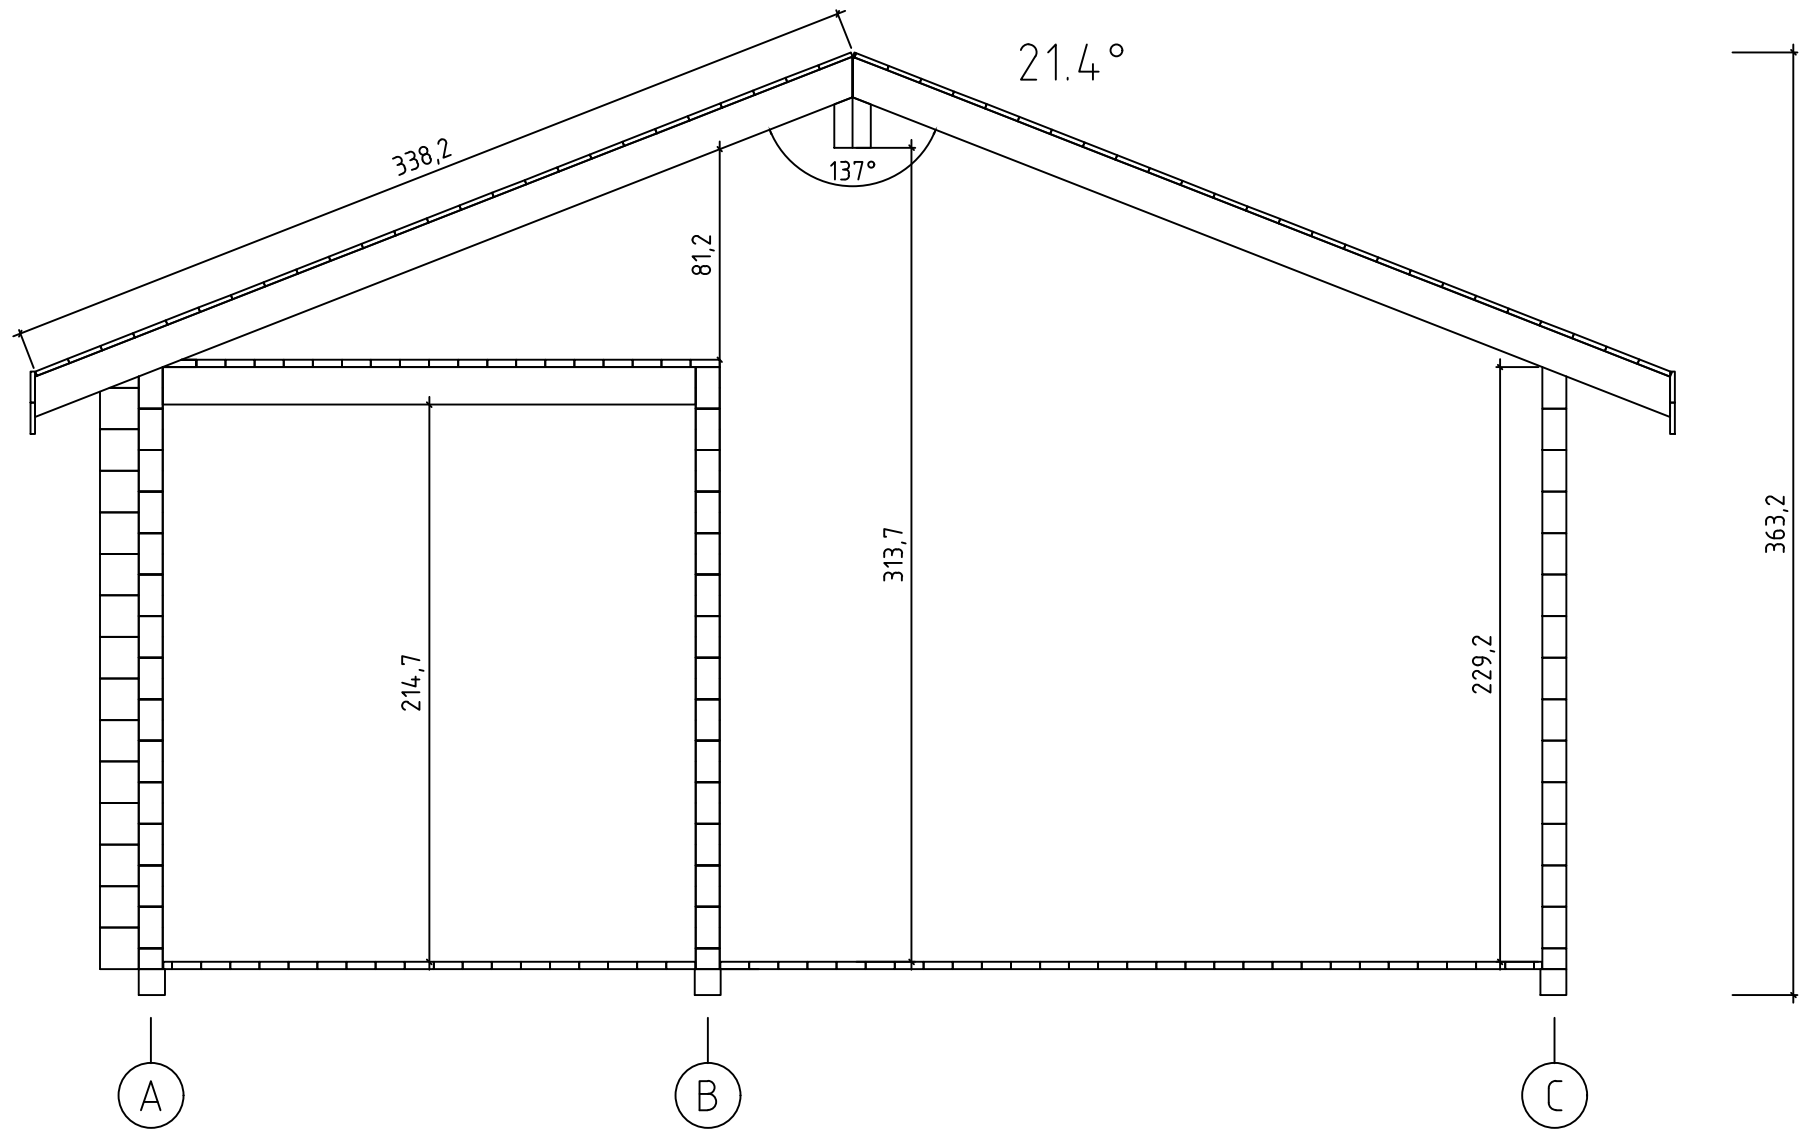

The logo features a stylized wooden cabin icon with three stars above it, positioned to the left of the text.

# EIRE LOG CABINS

Marta 5.5x3.65  
GROUNDPLAN

Marta 5.5x3.65

Marta 5.5x3.65

Marta 5.5x3.65

Marta 5.5x3.65

Marta 5.5x3.65

Marta 5.5x3.65

Marta 5.5x3.65

Marta 5.5x3.65

Pos	Marta 5.5x3.65 Piece list	Q.	Profile (mm)	Length (mm)
001	150 572 	12	92x160	814
002	572 675 	12	92x160	1339
003	1585 150 	6	92x160	1827
004	985 150 	6	92x160	1227
005	150 2054 3170 150 	1	92x160	5800
006	150 2054 3170 150 	15	92x160	5800
007	150 2054 3170 150 	2	92x160	5800
008		3	92x160	5456
009		2	92x160	4638
010		2	92x160	3820
011		2	92x160	3002
012		2	92x160	2185
013		4	92x160	618
014		2	92x107	549
015	150 200 	12	92x160	442
016	1044 150 	12	92x160	1286
017	150 2054 150 	1	92x160	2538
018	150 2054 150 	1	92x160	2538
019	150 2054 150 	1	92x80	2538
020	150 150 	2	92x160	392
021	300 150 	2	92x160	542
022	150 1184 2190 150 	2	92x80	3950
023	150 1184 2190 150 	21	92x160	3950
024	150 287 	6	92x160	529
025	287 500 	6	92x160	879