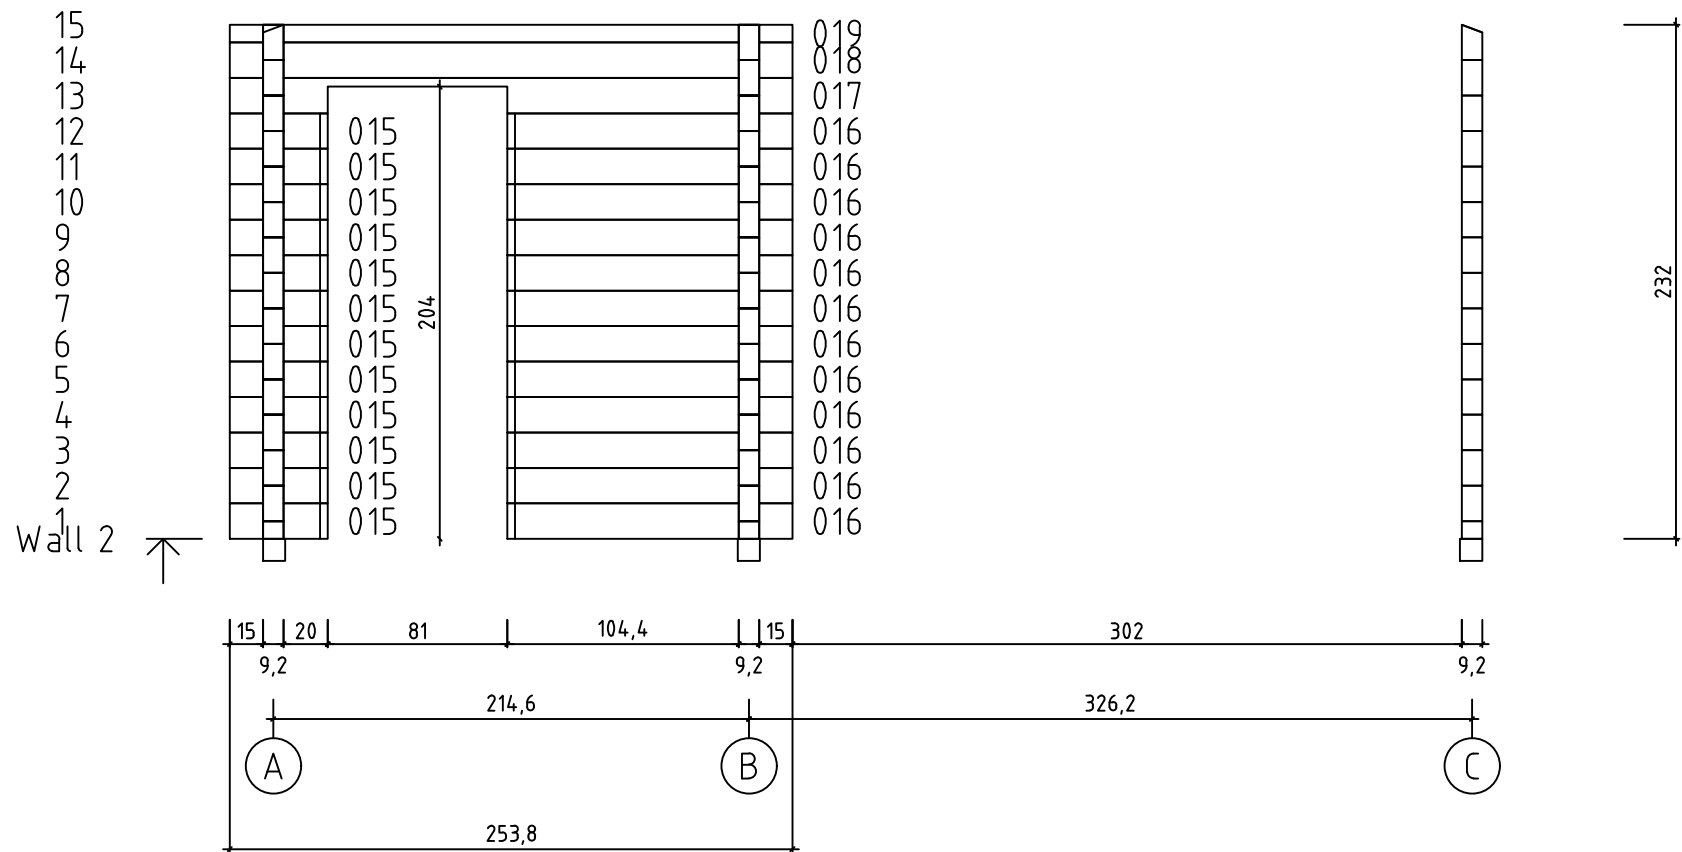

# EIRE LOG CABINS

Marta 5.5x3.65  
GROUNDPLAN

Marta 5.5x3.65

Marta 5.5x3.65

Marta 5.5x3.65

Marta 5.5x3.65

Marta 5.5x3.65

Marta 5.5x3.65

Marta 5.5x3.65

Marta 5.5x3.65

Pos	Marta 5.5x3.65 Piece list	Q.	Profile (mm)	Length (mm)
001	150 572 	12	92x160	814
002	572 675 	12	92x160	1339
003	1585 150 	6	92x160	1827
004	985 150 	6	92x160	1227
005	150 2054 3170 150 	1	92x160	5800
006	150 2054 3170 150 	15	92x160	5800
007	150 2054 3170 150 	2	92x160	5800
008		3	92x160	5456
009		2	92x160	4638
010		2	92x160	3820
011		2	92x160	3002
012		2	92x160	2185
013		4	92x160	618
014		2	92x107	549
015	150 200 	12	92x160	442
016	1044 150 	12	92x160	1286
017	150 2054 150 	1	92x160	2538
018	150 2054 150 	1	92x160	2538
019	150 2054 150 	1	92x80	2538
020	150 150 	2	92x160	392
021	300 150 	2	92x160	542
022	150 1184 2190 150 	2	92x80	3950
023	150 1184 2190 150 	21	92x160	3950
024	150 287 	6	92x160	529
025	287 500 	6	92x160	879