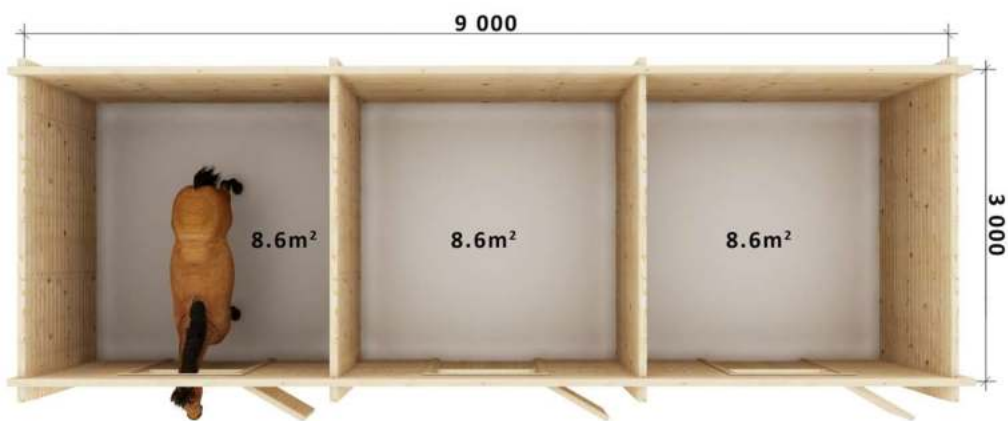

STABLES

Product Info

Product details		Cabin size: 25,8 sq/m
	Stable	8,6 m ²
	Stable 2	8,6 m ²
	Stable 2	8,6 m ²
Total floor area		25,8 m ²

GLULAM LOG PROFILES

88x135 mm 134x180 mm 180x190 mm

ROUND LOG PROFILES

200 mm

210x250 mm

SQUARE LOG PROFILES

70x135 mm

92x160 mm

140x185 mm